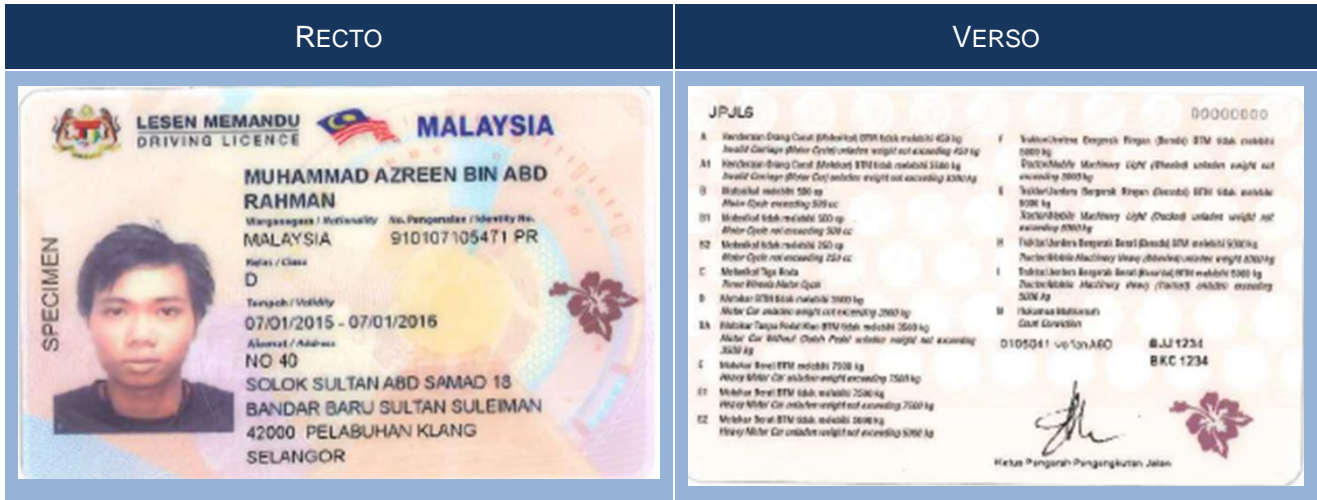

III. MALEISIË – MAL 007

1. MODEL

2. EQUIVALENTIETABEL VAN DE CATEGORIEËN – MAL 007

VREEMDE CATEGORIE	GELIJKWAARDIGE CATEGORIE
A	
B	
B1	
B2	
B3	
C	
D	B
DA	B 78
E	B
E1	B
E2	B
F	
G	
H	
I	
J